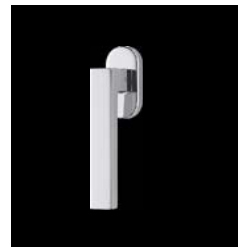

BD 12 DKF/SM
cromo . chrome
cromat . mat chrome