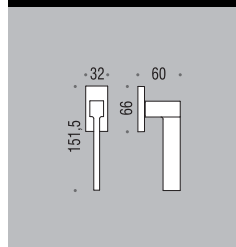

MM 12 DKF/SM

cromo . chrome
cromat . mat chrome

E' tempo di Green Made.

Green Made significa pensare, progettare e produrre in armonia con l'ambiente.

It's Green Made time.

Green made means thinking, developing and manufacturing in harmony with our environment.

Concept and graphic design
Colombo Design

Printed in Italy
02/11

Colombo Design si riserva di apportare ai propri prodotti ogni modifica estetica e tecnica che a suo insindacabile giudizio ritenga necessaria.

Il presente catalogo è tutelato dalla legge sui diritti di autore di esso è quindi proibita ogni riproduzione, totale o anche parziale.

Le textures ed i colori dei materiali e delle finiture hanno valore indicativo in quanto soggetti alle tolleranze dei processi di stampa.

Le misure indicate sono espresse, se non specificato diversamente, in millimetri.

Colombo Design reserves the right to modify parts of its collection range whenever necessary without previous notice.

This catalogue is protected by the Italian copyright laws. No part of this catalogue may be reproduced in any form or by any means.

The textures and colours of materials and finishes are not binding as they depend on printing colour tolerances.

All measures mentioned herein are stated in millimeters, if not differently specified.