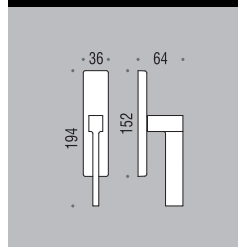

MM 12 IM

cromo . chrome
cromat . mat chrome