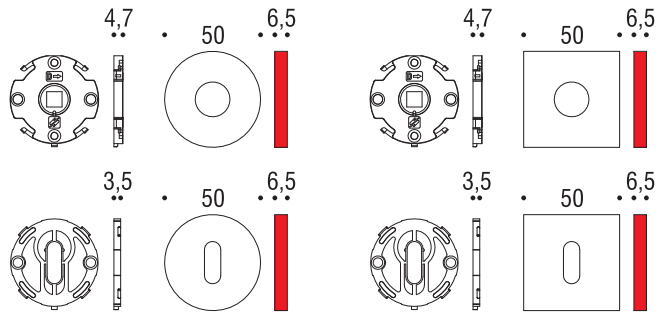

## six millimeters c o n c e p t

maniglie con rosetta e  
bocchetta bassa che  
non necessitano di  
lavorazioni aggiuntive  
sulla porta.

handles with slim rose  
and escutcheon  
don't need additional  
installation works on  
the door.