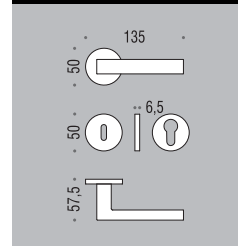

elle Bartoli Design
ottone . brass

BD 11 RF-RYF
cromo . chrome
cromat . mat chrome