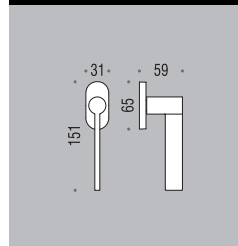

MD 12 DKF/SM

cromo . chrome
cromat . mat chrome