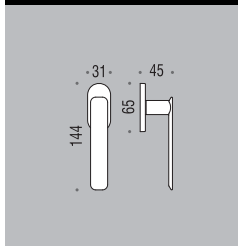

FF 12 DK/SM

cromo . chrome
cromat . mat chrome