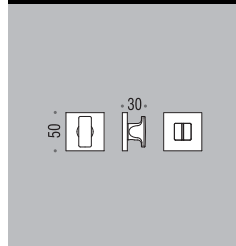

FF 29 BZG 6/8

cromo . chrome
cromat . mat chrome