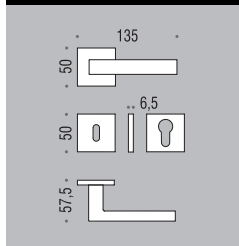

ellesse **Bartoli Design**
ottone . brass

BD 21 RF-RYF

cromo . chrome
cromat . mat chrome