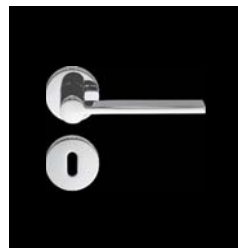

MD 11 RF-RYF

cromo . chrome
cromat . mat chrome