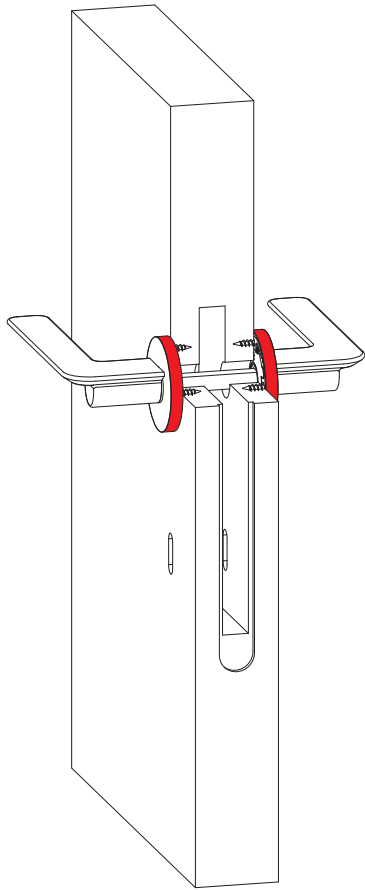

## six millimeters c o n c e p t

maniglie con rosetta e  
bocchetta bassa che  
non necessitano di  
lavorazioni aggiuntive  
sulla porta.

handles with slim rose  
and escutcheon  
don't need additional  
installation works on  
the door.