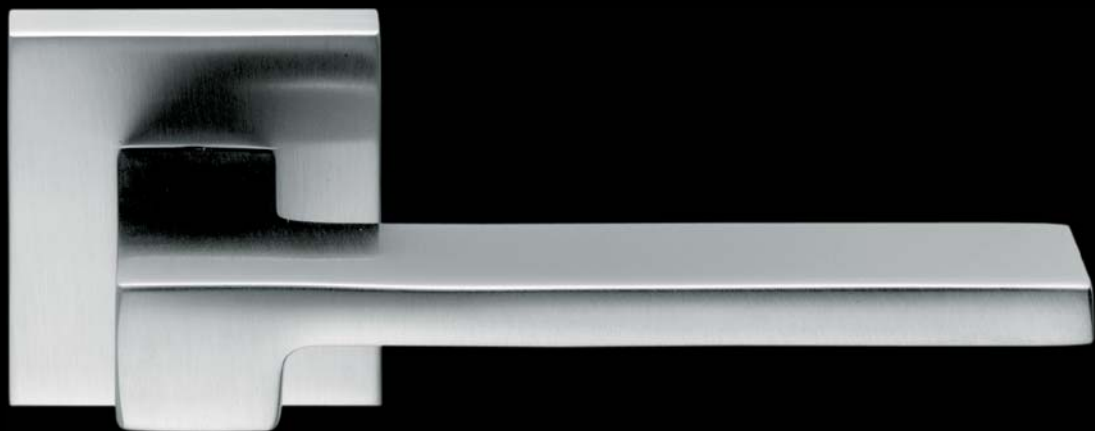

# ZELDA

Jean Marie Masaud

dea Pio e Tito Toso lab  
ottone . brass

**FF 21 R-RY**  
cromo . chrome  
cromat . mat chrome

**FF 29 BZG 6/8**  
cromo . chrome  
cromat . mat chrome

**FF 22 IM**  
cromo . chrome  
cromat . mat chrome