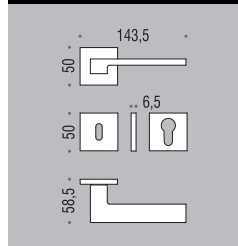

zelda

Jean Marie Massaud
ottone . brass

MM 11 RF-RYF

cromo . chrome
cromat . mat chrome