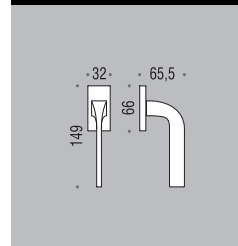

BL 12 DKF/SM

cromo . chrome
cromat . mat chrome