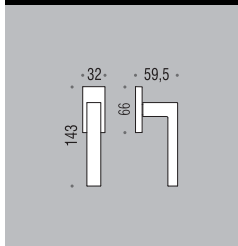

BD 22 DKF/SM

cromo . chrome
cromat . mat chrome