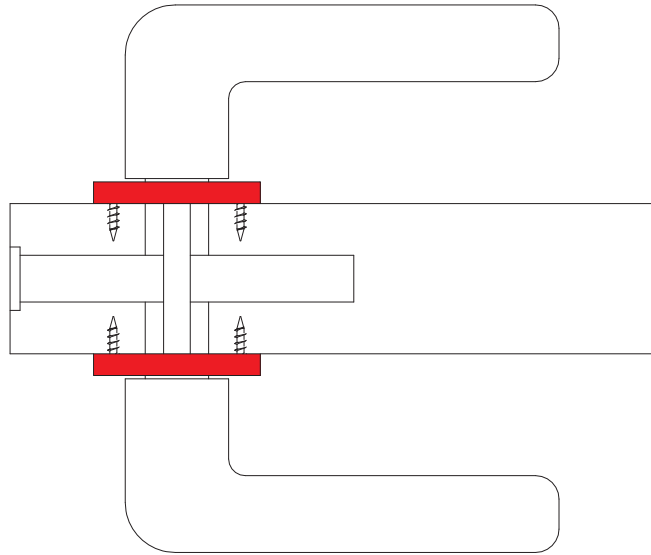

## six millimeters c o n c e p t

maniglie con rosetta e  
bocchetta bassa che  
non necessitano di  
lavorazioni aggiuntive  
sulla porta.

handles with slim rose  
and escutcheon  
don't need additional  
installation works on  
the door.