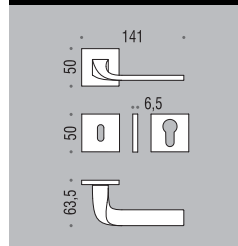

BL 11 RF-RYF

cromo . chrome
cromat . mat chrome