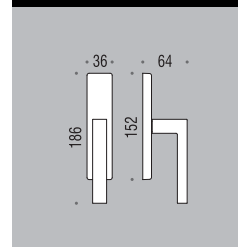

BD 12 IM
cromo . chrome
cromat . mat chrome