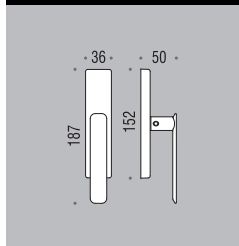

FF 12 IM

cromo . chrome
cromat . mat chrome