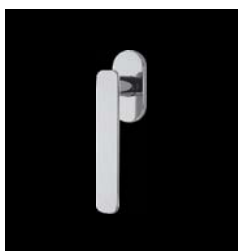

FF 12 DK/SM

cromo . chrome
cromat . mat chrome