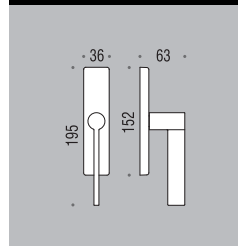

MD 12 IM

cromo . chrome
cromat . mat chrome