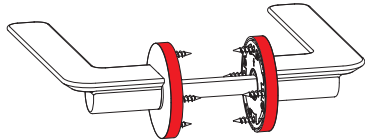

## six millimeters c o n c e p t

maniglie con rosetta e  
bocchetta bassa che  
non necessitano di  
lavorazioni aggiuntive  
sulla porta.

handles with slim rose  
and escutcheon  
don't need additional  
installation works on  
the door.