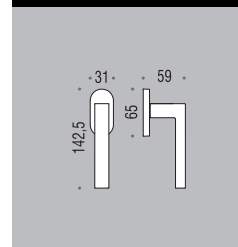

BD 12 DKF/SM
cromo . chrome
cromat . mat chrome