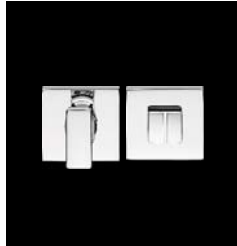

# ZELDA

Jean Marie Masaud

dea Pio e Tito Toso lab  
ottone . brass

**FF 21 R-RY**  
cromo . chrome  
cromat . mat chrome

**FF 29 BZG 6/8**  
cromo . chrome  
cromat . mat chrome

**FF 22 IM**  
cromo . chrome  
cromat . mat chrome